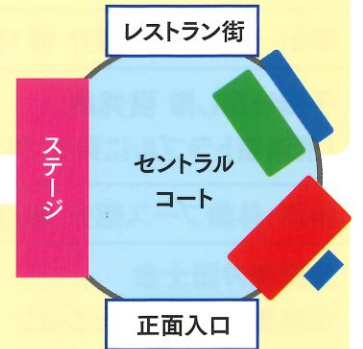

ピタリ当ててみよう!

体験ブース

身近な
発見!!

重さ当てクイズ 団体名:(一社)佐賀県計量協会

貯金箱づくり体験 団体名:佐賀県金融広報委員会

今日からあなたもお金博士★ 1億円の重さも体験!

団体名:日本銀行 佐賀事務所

消費者の不安や悩みを解決! 消費者110番

団体名:NPO法人佐賀消費者フォーラム 時間:12:30～13:30

作ってみよう!"人工"イクラ 団体名:佐賀大学 経済学部 岩本ゼミ
時間:13:30～15:30

展示ブース

身近な
活動!!

NPO法人佐賀消費者フォーラム

NPO法人消費生活相談員の会さが

佐賀市交通対策協議会

佐賀市内消費者団体(活動発表)